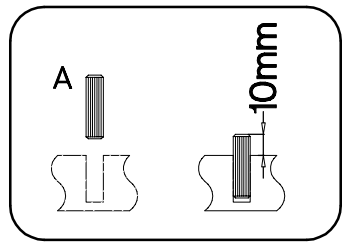

30 G-72 1F

KUH.30012  
KUH.40018

Ersatzteil Nummer	Dimension
KUH.10026 x2	715x290x16
KUH.30012 x2	266x250x16
KUH.40018 x2	267x276x16
KUH.60038	713x285x2,5
KUH.70615	296x713x16

<b>A</b>	<b>B</b>	<b>E1</b>	<b>HG</b>	<b>J</b>	<b>K</b>
8	8	8	2	8	2
<b>O</b>	<b>P5</b>	<b>P7</b>	<b>P8</b>	<b>S</b>	<b>U</b>
1	4	8-10	4	1	2

ISM-KUH-02145

1

 A 8	 P8 4	 K 2
--	---	--

2

6,4 x 50mm		
		
B	O	E1
4	1	4

3

6,4 x 50mm		
		
B	O	E1
4	1	4

4

5

6

7

8

LEFT

RIGHT

9

+35/0mm	+3.5x13mm
HG	P5
2	4

VARIANT HIGH GLOSS

L=192mm	M4x22mm
	
S	U
1	2