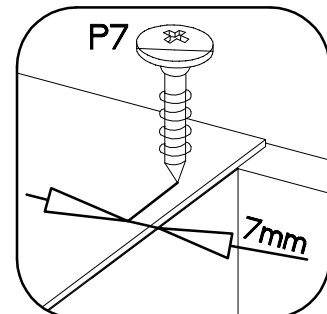

30 G-72 1F

KUH.30012  
KUH.40018

Ersatzteil Nummer	Dimension
KUH.10026 x2	715x290x16
KUH.30012 x2	266x250x16
KUH.40018 x2	267x276x16
KUH.60038	713x285x2,5
KUH.70615	296x713x16

<b>A</b>	<b>B</b>	<b>E1</b>	<b>HG</b>	<b>J</b>	<b>K</b>
8	8	8	2	8	2
<b>O</b>	<b>P5</b>	<b>P7</b>	<b>P8</b>	<b>S</b>	<b>U</b>
1	4	8-10	4	1	2

ISM-KUH-02145

1

 A 8	 P8 4	 K 2
--	---	--

2

6,4 x 50mm		
		
B	O	E1
4	1	4

3

6,4 x 50mm		
		
B	O	E1
4	1	4

4

5

6

7

8

LEFT

RIGHT

9

+35/0mm	+3.5x13mm
HG	P5
2	4

VARIANT HIGH GLOSS

L=192mm	M4x22mm
	
S	U
1	2