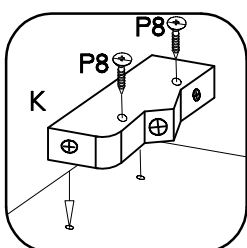

30 G-72 1F

KUH.30012  
KUH.40018

Ersatzteil Nummer	Dimension
KUH.10026 x2	715x290x16
KUH.30012 x2	266x250x16
KUH.40018 x2	267x276x16
KUH.60038	713x285x2,5
KUH.70615	296x713x16

<b>A</b>	<b>B</b>	<b>E1</b>	<b>HG</b>	<b>J</b>	<b>K</b>
8	8	8	2	8	2
<b>O</b>	<b>P5</b>	<b>P7</b>	<b>P8</b>	<b>S</b>	<b>U</b>
1	4	8-10	4	1	2

ISM-KUH-02145

1

 A 8	 P8 4	 K 2
--	---	--

2

6,4 x 50mm		
		
B	O	E1
4	1	4

3

6,4 x 50mm		
		
B	O	E1
4	1	4

4

5

6

7

8

LEFT

RIGHT

9

+35/0mm	+3.5x13mm
HG	P5
2	4

VARIANT HIGH GLOSS

L=192mm	M4x22mm
	
S	U
1	2