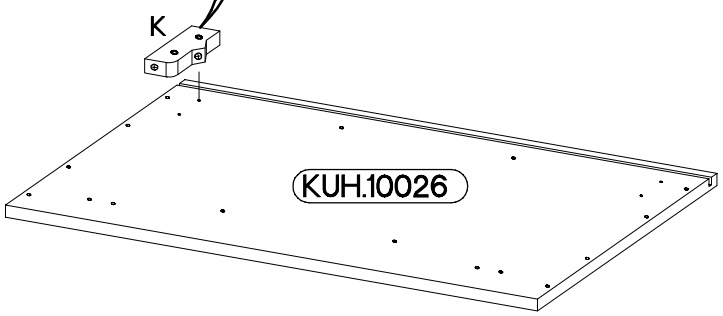

30 G-72 1F

KUH.30012  
KUH.40018

Ersatzteil Nummer	Dimension
KUH.10026 x2	715x290x16
KUH.30012 x2	266x250x16
KUH.40018 x2	267x276x16
KUH.60038	713x285x2,5
KUH.70615	296x713x16

<b>A</b>	<b>B</b>	<b>E1</b>	<b>HG</b>	<b>J</b>	<b>K</b>
8	8	8	2	8	2
<b>O</b>	<b>P5</b>	<b>P7</b>	<b>P8</b>	<b>S</b>	<b>U</b>
1	4	8-10	4	1	2

ISM-KUH-02145

1

 A 8	 P8 4	 K 2
--	---	--

2

6,4 x 50mm		
		
B	O	E1
4	1	4

3

6,4 x 50mm		
		
B	O	E1
4	1	4

4

VARIANT HIGH GLOSS

L=192mm	M4x22mm
	
S	U
1	2