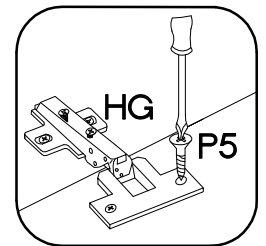

ISM-KUH-02145

1

 A 8	 P8 4	 K 2
--	---	--

2

6,4 x 50mm		
		
B	O	E1
4	1	4

3

6,4 x 50mm		
		
B	O	E1
4	1	4

4

5

6

7

8

LEFT

RIGHT

9

+35/0mm	+3.5x13mm
HG	P5
2	4

VARIANT HIGH GLOSS

L=192mm	M4x22mm
	
S	U
1	2