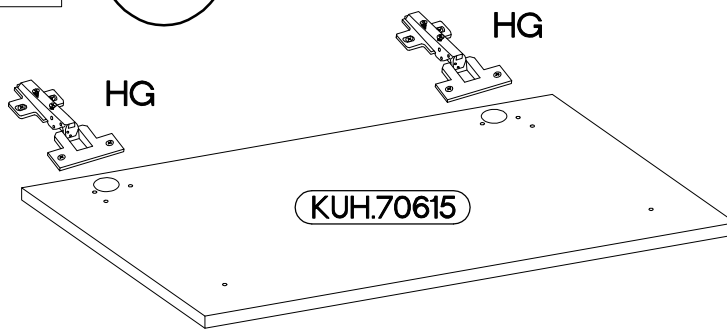

30 G-72 1F

KUH.30012  
KUH.40018

Ersatzteil Nummer	Dimension
KUH.10026 x2	715x290x16
KUH.30012 x2	266x250x16
KUH.40018 x2	267x276x16
KUH.60038	713x285x2,5
KUH.70615	296x713x16

<b>A</b>	<b>B</b>	<b>E1</b>	<b>HG</b>	<b>J</b>	<b>K</b>
8	8	8	2	8	2
<b>O</b>	<b>P5</b>	<b>P7</b>	<b>P8</b>	<b>S</b>	<b>U</b>
1	4	8-10	4	1	2

ISM-KUH-02145

1

 A 8	 P8 4	 K 2
--	---	--

2

6,4 x 50mm		
		
B	O	E1
4	1	4

3

6,4 x 50mm		
		
B	O	E1
4	1	4

4

5

6

7

8

LEFT

RIGHT

9

+35/0mm	+3.5x13mm
HG	P5
2	4

VARIANT HIGH GLOSS

L=192mm	M4x22mm
	
S	U
1	2