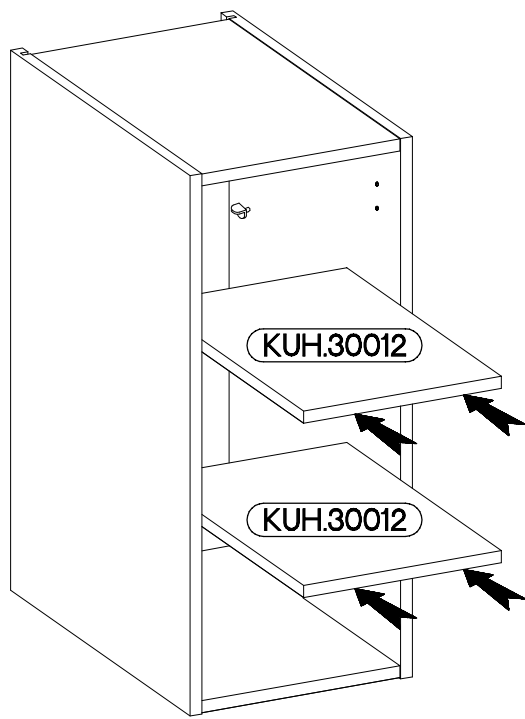

30 G-72 1F

KUH.30012  
KUH.40018

Ersatzteil Nummer	Dimension
KUH.10026 x2	715x290x16
KUH.30012 x2	266x250x16
KUH.40018 x2	267x276x16
KUH.60038	713x285x2,5
KUH.70615	296x713x16

<b>A</b>	<b>B</b>	<b>E1</b>	<b>HG</b>	<b>J</b>	<b>K</b>
8	8	8	2	8	2
<b>O</b>	<b>P5</b>	<b>P7</b>	<b>P8</b>	<b>S</b>	<b>U</b>
1	4	8-10	4	1	2

ISM-KUH-02145

1

 A 8	 P8 4	 K 2
--	---	--

2

6,4 x 50mm		
		
B	O	E1
4	1	4

3

6,4 x 50mm		
		
B	O	E1
4	1	4

4

5

6

7

8

LEFT

RIGHT

9

+35/0mm	+3.5x13mm
HG	P5
2	4

VARIANT HIGH GLOSS

L=192mm	M4x22mm
	
S	U
1	2