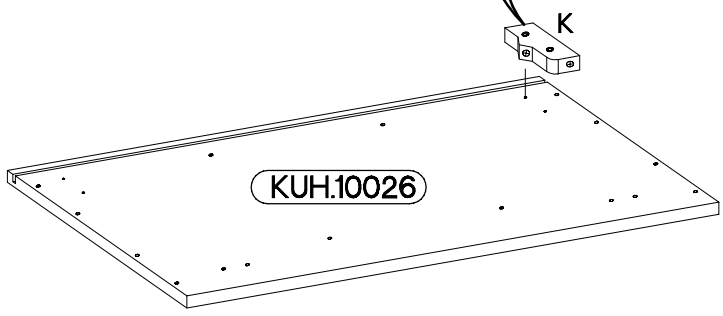

30 G-72 1F

KUH.30012  
KUH.40018

Ersatzteil Nummer	Dimension
KUH.10026 x2	715x290x16
KUH.30012 x2	266x250x16
KUH.40018 x2	267x276x16
KUH.60038	713x285x2,5
KUH.70615	296x713x16

<b>A</b>	<b>B</b>	<b>E1</b>	<b>HG</b>	<b>J</b>	<b>K</b>
8	8	8	2	8	2
<b>O</b>	<b>P5</b>	<b>P7</b>	<b>P8</b>	<b>S</b>	<b>U</b>
1	4	8-10	4	1	2

ISM-KUH-02145

1

 A 8	 P8 4	 K 2
--	---	--

2

6,4 x 50mm		
		
B	O	E1
4	1	4

3

6,4 x 50mm		
		
B	O	E1
4	1	4

4

VARIANT HIGH GLOSS

L=192mm	M4x22mm
	
S	U
1	2