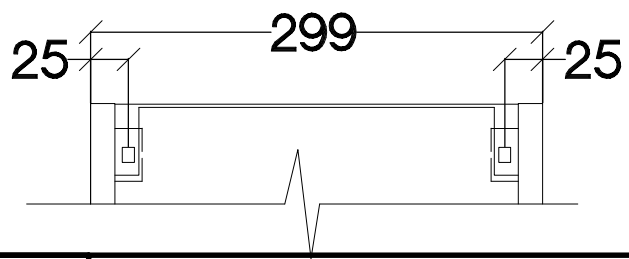

30 G-72 1F

KUH.30012  
KUH.40018

Ersatzteil Nummer	Dimension
KUH.10026 x2	715x290x16
KUH.30012 x2	266x250x16
KUH.40018 x2	267x276x16
KUH.60038	713x285x2,5
KUH.70615	296x713x16

<b>A</b>	<b>B</b>	<b>E1</b>	<b>HG</b>	<b>J</b>	<b>K</b>
8	8	8	2	8	2
<b>O</b>	<b>P5</b>	<b>P7</b>	<b>P8</b>	<b>S</b>	<b>U</b>
1	4	8-10	4	1	2

ISM-KUH-02145

1

 A 8	 P8 4	 K 2
--	---	--

2

6,4 x 50mm		
		
B	O	E1
4	1	4

3

6,4 x 50mm		
		
B	O	E1
4	1	4

4

5

6

7

8

LEFT

RIGHT

9

+35/0mm	+3.5x13mm
HG	P5
2	4

VARIANT HIGH GLOSS

L=192mm	M4x22mm
	
S	U
1	2