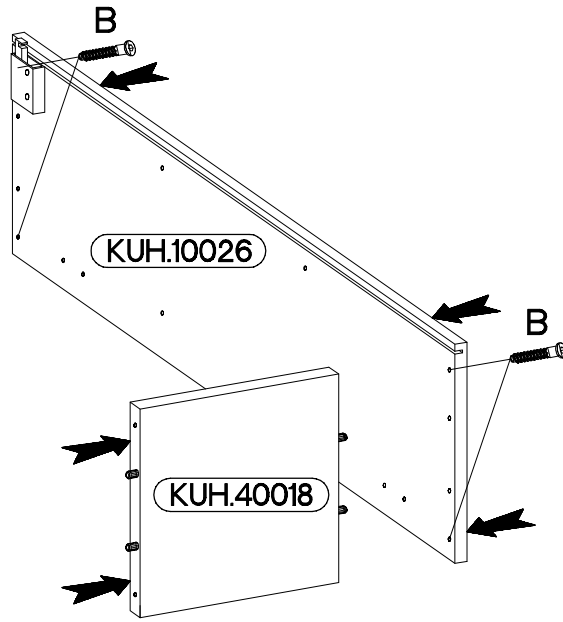

30 G-72 1F

KUH.30012  
KUH.40018

Ersatzteil Nummer	Dimension
KUH.10026 x2	715x290x16
KUH.30012 x2	266x250x16
KUH.40018 x2	267x276x16
KUH.60038	713x285x2,5
KUH.70615	296x713x16

<b>A</b>	<b>B</b>	<b>E1</b>	<b>HG</b>	<b>J</b>	<b>K</b>
8	8	8	2	8	2
<b>O</b>	<b>P5</b>	<b>P7</b>	<b>P8</b>	<b>S</b>	<b>U</b>
1	4	8-10	4	1	2

ISM-KUH-02145

1

 A 8	 P8 4	 K 2
--	---	--

2

6,4 x 50mm		
		
B	O	E1
4	1	4

3

6,4 x 50mm		
		
B	O	E1
4	1	4

4

5

6

7

8

LEFT

RIGHT

9

+35/0mm	+3.5x13mm
HG	P5
2	4

VARIANT HIGH GLOSS

L=192mm	M4x22mm
	
S	U
1	2