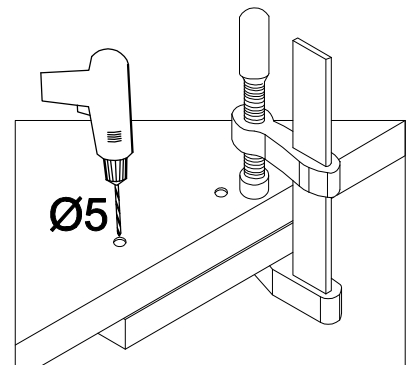

ISM-KUH-02145

1

 A 8	 P8 4	 K 2
--	---	--

2

6,4 x 50mm		
		
B	O	E1
4	1	4

3

6,4 x 50mm		
		
B	O	E1
4	1	4

4

5

6

7

8

LEFT

RIGHT

9

+35/0mm	+3.5x13mm
HG	P5
2	4

VARIANT HIGH GLOSS

L=192mm	M4x22mm
	
S	U
1	2