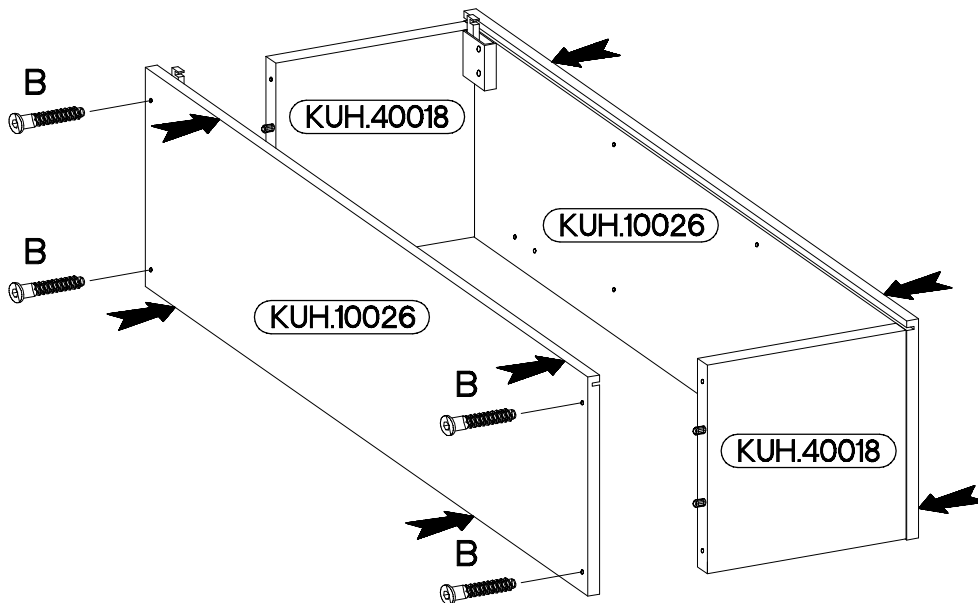

30 G-72 1F

KUH.30012  
KUH.40018

Ersatzteil Nummer	Dimension
KUH.10026 x2	715x290x16
KUH.30012 x2	266x250x16
KUH.40018 x2	267x276x16
KUH.60038	713x285x2,5
KUH.70615	296x713x16

<b>A</b>	<b>B</b>	<b>E1</b>	<b>HG</b>	<b>J</b>	<b>K</b>
8	8	8	2	8	2
<b>O</b>	<b>P5</b>	<b>P7</b>	<b>P8</b>	<b>S</b>	<b>U</b>
1	4	8-10	4	1	2

ISM-KUH-02145

1

 A 8	 P8 4	 K 2
--	---	--

2

6,4 x 50mm		
		
B	O	E1
4	1	4

3

6,4 x 50mm		
		
B	O	E1
4	1	4

4

5

6

7

8

LEFT

RIGHT

9

+35/0mm	+3.5x13mm
HG	P5
2	4

VARIANT HIGH GLOSS

L=192mm	M4x22mm
	
S	U
1	2