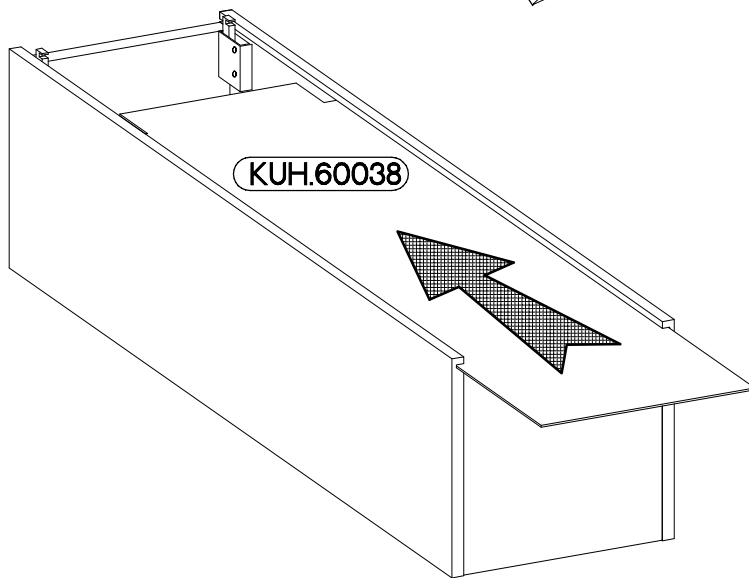

30 G-72 1F

KUH.30012  
KUH.40018

Ersatzteil Nummer	Dimension
KUH.10026 x2	715x290x16
KUH.30012 x2	266x250x16
KUH.40018 x2	267x276x16
KUH.60038	713x285x2,5
KUH.70615	296x713x16

<b>A</b>	<b>B</b>	<b>E1</b>	<b>HG</b>	<b>J</b>	<b>K</b>
8	8	8	2	8	2
<b>O</b>	<b>P5</b>	<b>P7</b>	<b>P8</b>	<b>S</b>	<b>U</b>
1	4	8-10	4	1	2

ISM-KUH-02145

1

 A 8	 P8 4	 K 2
--	---	--

2

6,4 x 50mm		
		
B	O	E1
4	1	4

3

6,4 x 50mm		
		
B	O	E1
4	1	4

4

5

6

7

8

LEFT

RIGHT

9

+35/0mm	+3.5x13mm
HG	P5
2	4

VARIANT HIGH GLOSS

L=192mm	M4x22mm
	
S	U
1	2