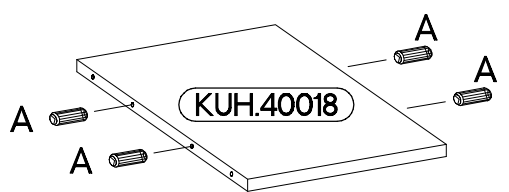

30 G-72 1F

KUH.30012  
KUH.40018

Ersatzteil Nummer	Dimension
KUH.10026 x2	715x290x16
KUH.30012 x2	266x250x16
KUH.40018 x2	267x276x16
KUH.60038	713x285x2,5
KUH.70615	296x713x16

<b>A</b>	<b>B</b>	<b>E1</b>	<b>HG</b>	<b>J</b>	<b>K</b>
8	8	8	2	8	2
<b>O</b>	<b>P5</b>	<b>P7</b>	<b>P8</b>	<b>S</b>	<b>U</b>
1	4	8-10	4	1	2

ISM-KUH-02145

1

 A 8	 P8 4	 K 2
--	---	--

2

6,4 x 50mm		
		
B	O	E1
4	1	4

3

6,4 x 50mm		
		
B	O	E1
4	1	4

4

VARIANT HIGH GLOSS

L=192mm	M4x22mm
	
S	U
1	2