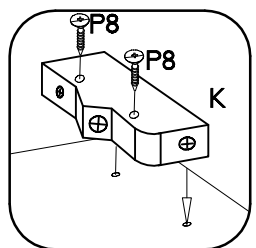

30 G-72 1F

KUH.30012  
KUH.40018

Ersatzteil Nummer	Dimension
KUH.10026 x2	715x290x16
KUH.30012 x2	266x250x16
KUH.40018 x2	267x276x16
KUH.60038	713x285x2,5
KUH.70615	296x713x16

<b>A</b>	<b>B</b>	<b>E1</b>	<b>HG</b>	<b>J</b>	<b>K</b>
8	8	8	2	8	2
<b>O</b>	<b>P5</b>	<b>P7</b>	<b>P8</b>	<b>S</b>	<b>U</b>
1	4	8-10	4	1	2

ISM-KUH-02145

1

 A 8	 P8 4	 K 2
--	---	--

2

6,4 x 50mm		
		
B	O	E1
4	1	4

3

6,4 x 50mm		
		
B	O	E1
4	1	4

4

5

6

7

8

LEFT

RIGHT

9

+35/0mm	+3.5x13mm
HG	P5
2	4

VARIANT HIGH GLOSS

L=192mm	M4x22mm
	
S	U
1	2