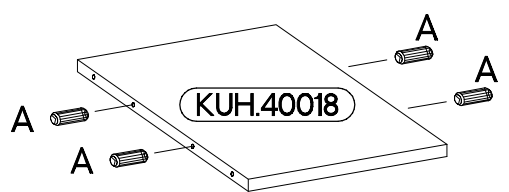

30 G-72 1F

KUH.30012  
KUH.40018

Ersatzteil Nummer	Dimension
KUH.10026 x2	715x290x16
KUH.30012 x2	266x250x16
KUH.40018 x2	267x276x16
KUH.60038	713x285x2,5
KUH.70615	296x713x16

<b>A</b>	<b>B</b>	<b>E1</b>	<b>HG</b>	<b>J</b>	<b>K</b>
8	8	8	2	8	2
<b>O</b>	<b>P5</b>	<b>P7</b>	<b>P8</b>	<b>S</b>	<b>U</b>
1	4	8-10	4	1	2

ISM-KUH-02145

1

 A 8	 P8 4	 K 2
--	---	--

2

6,4 x 50mm		
		
B	O	E1
4	1	4

3

6,4 x 50mm		
		
B	O	E1
4	1	4

4

VARIANT HIGH GLOSS

L=192mm	M4x22mm
	
S	U
1	2