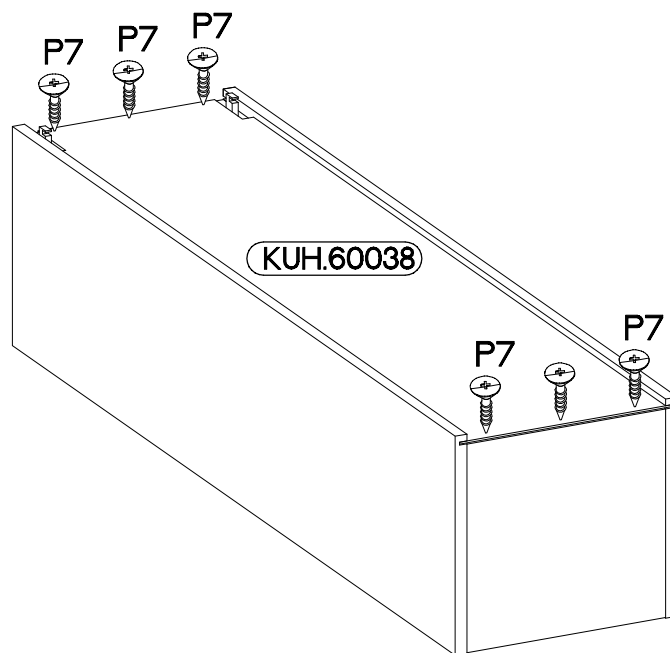

30 G-72 1F

KUH.30012  
KUH.40018

Ersatzteil Nummer	Dimension
KUH.10026 x2	715x290x16
KUH.30012 x2	266x250x16
KUH.40018 x2	267x276x16
KUH.60038	713x285x2,5
KUH.70615	296x713x16

<b>A</b>	<b>B</b>	<b>E1</b>	<b>HG</b>	<b>J</b>	<b>K</b>
8	8	8	2	8	2
<b>O</b>	<b>P5</b>	<b>P7</b>	<b>P8</b>	<b>S</b>	<b>U</b>
1	4	8-10	4	1	2

ISM-KUH-02145

1

 A 8	 P8 4	 K 2
--	---	--

2

6,4 x 50mm		
		
B	O	E1
4	1	4

3

6,4 x 50mm		
		
B	O	E1
4	1	4

4

5

6

7

8

LEFT

RIGHT

9

+35/0mm	+3.5x13mm
HG	P5
2	4

VARIANT HIGH GLOSS

L=192mm	M4x22mm
	
S	U
1	2