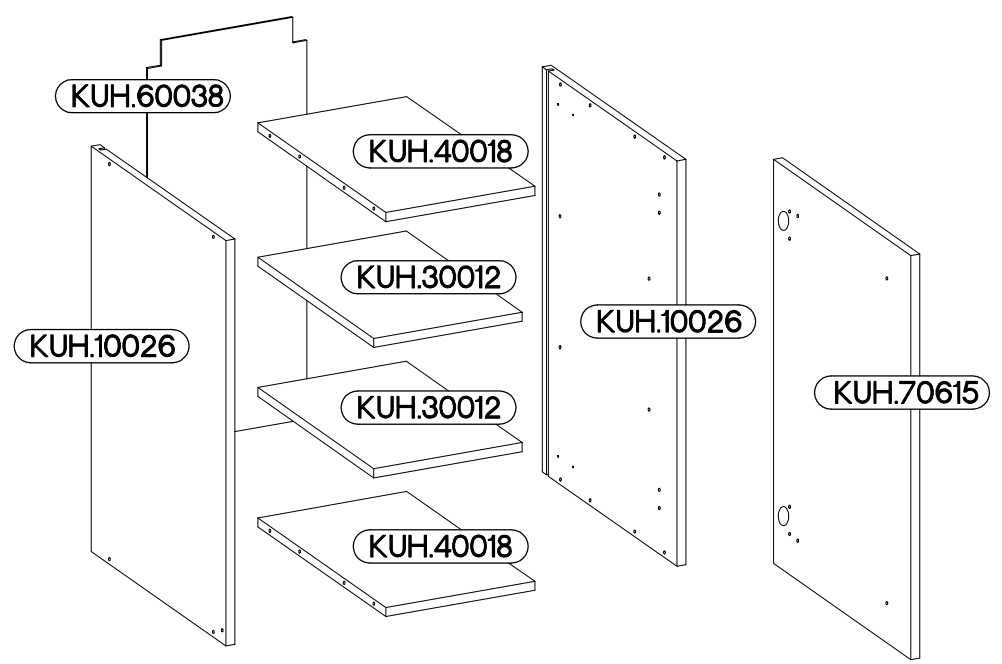

30 G-72 1F

KUH.30012  
KUH.40018

Ersatzteil Nummer	Dimension
KUH.10026 x2	715x290x16
KUH.30012 x2	266x250x16
KUH.40018 x2	267x276x16
KUH.60038	713x285x2,5
KUH.70615	296x713x16

<b>A</b>	<b>B</b>	<b>E1</b>	<b>HG</b>	<b>J</b>	<b>K</b>
8	8	8	2	8	2
<b>O</b>	<b>P5</b>	<b>P7</b>	<b>P8</b>	<b>S</b>	<b>U</b>
1	4	8-10	4	1	2

ISM-KUH-02145

1

 A 8	 P8 4	 K 2
--	---	--

2

6,4 x 50mm		
		
B	O	E1
4	1	4

3

6,4 x 50mm		
		
B	O	E1
4	1	4

4

5

6

7

8

LEFT

RIGHT

9

+35/0mm	+3.5x13mm
HG	P5
2	4

VARIANT HIGH GLOSS

L=192mm	M4x22mm
	
S	U
1	2